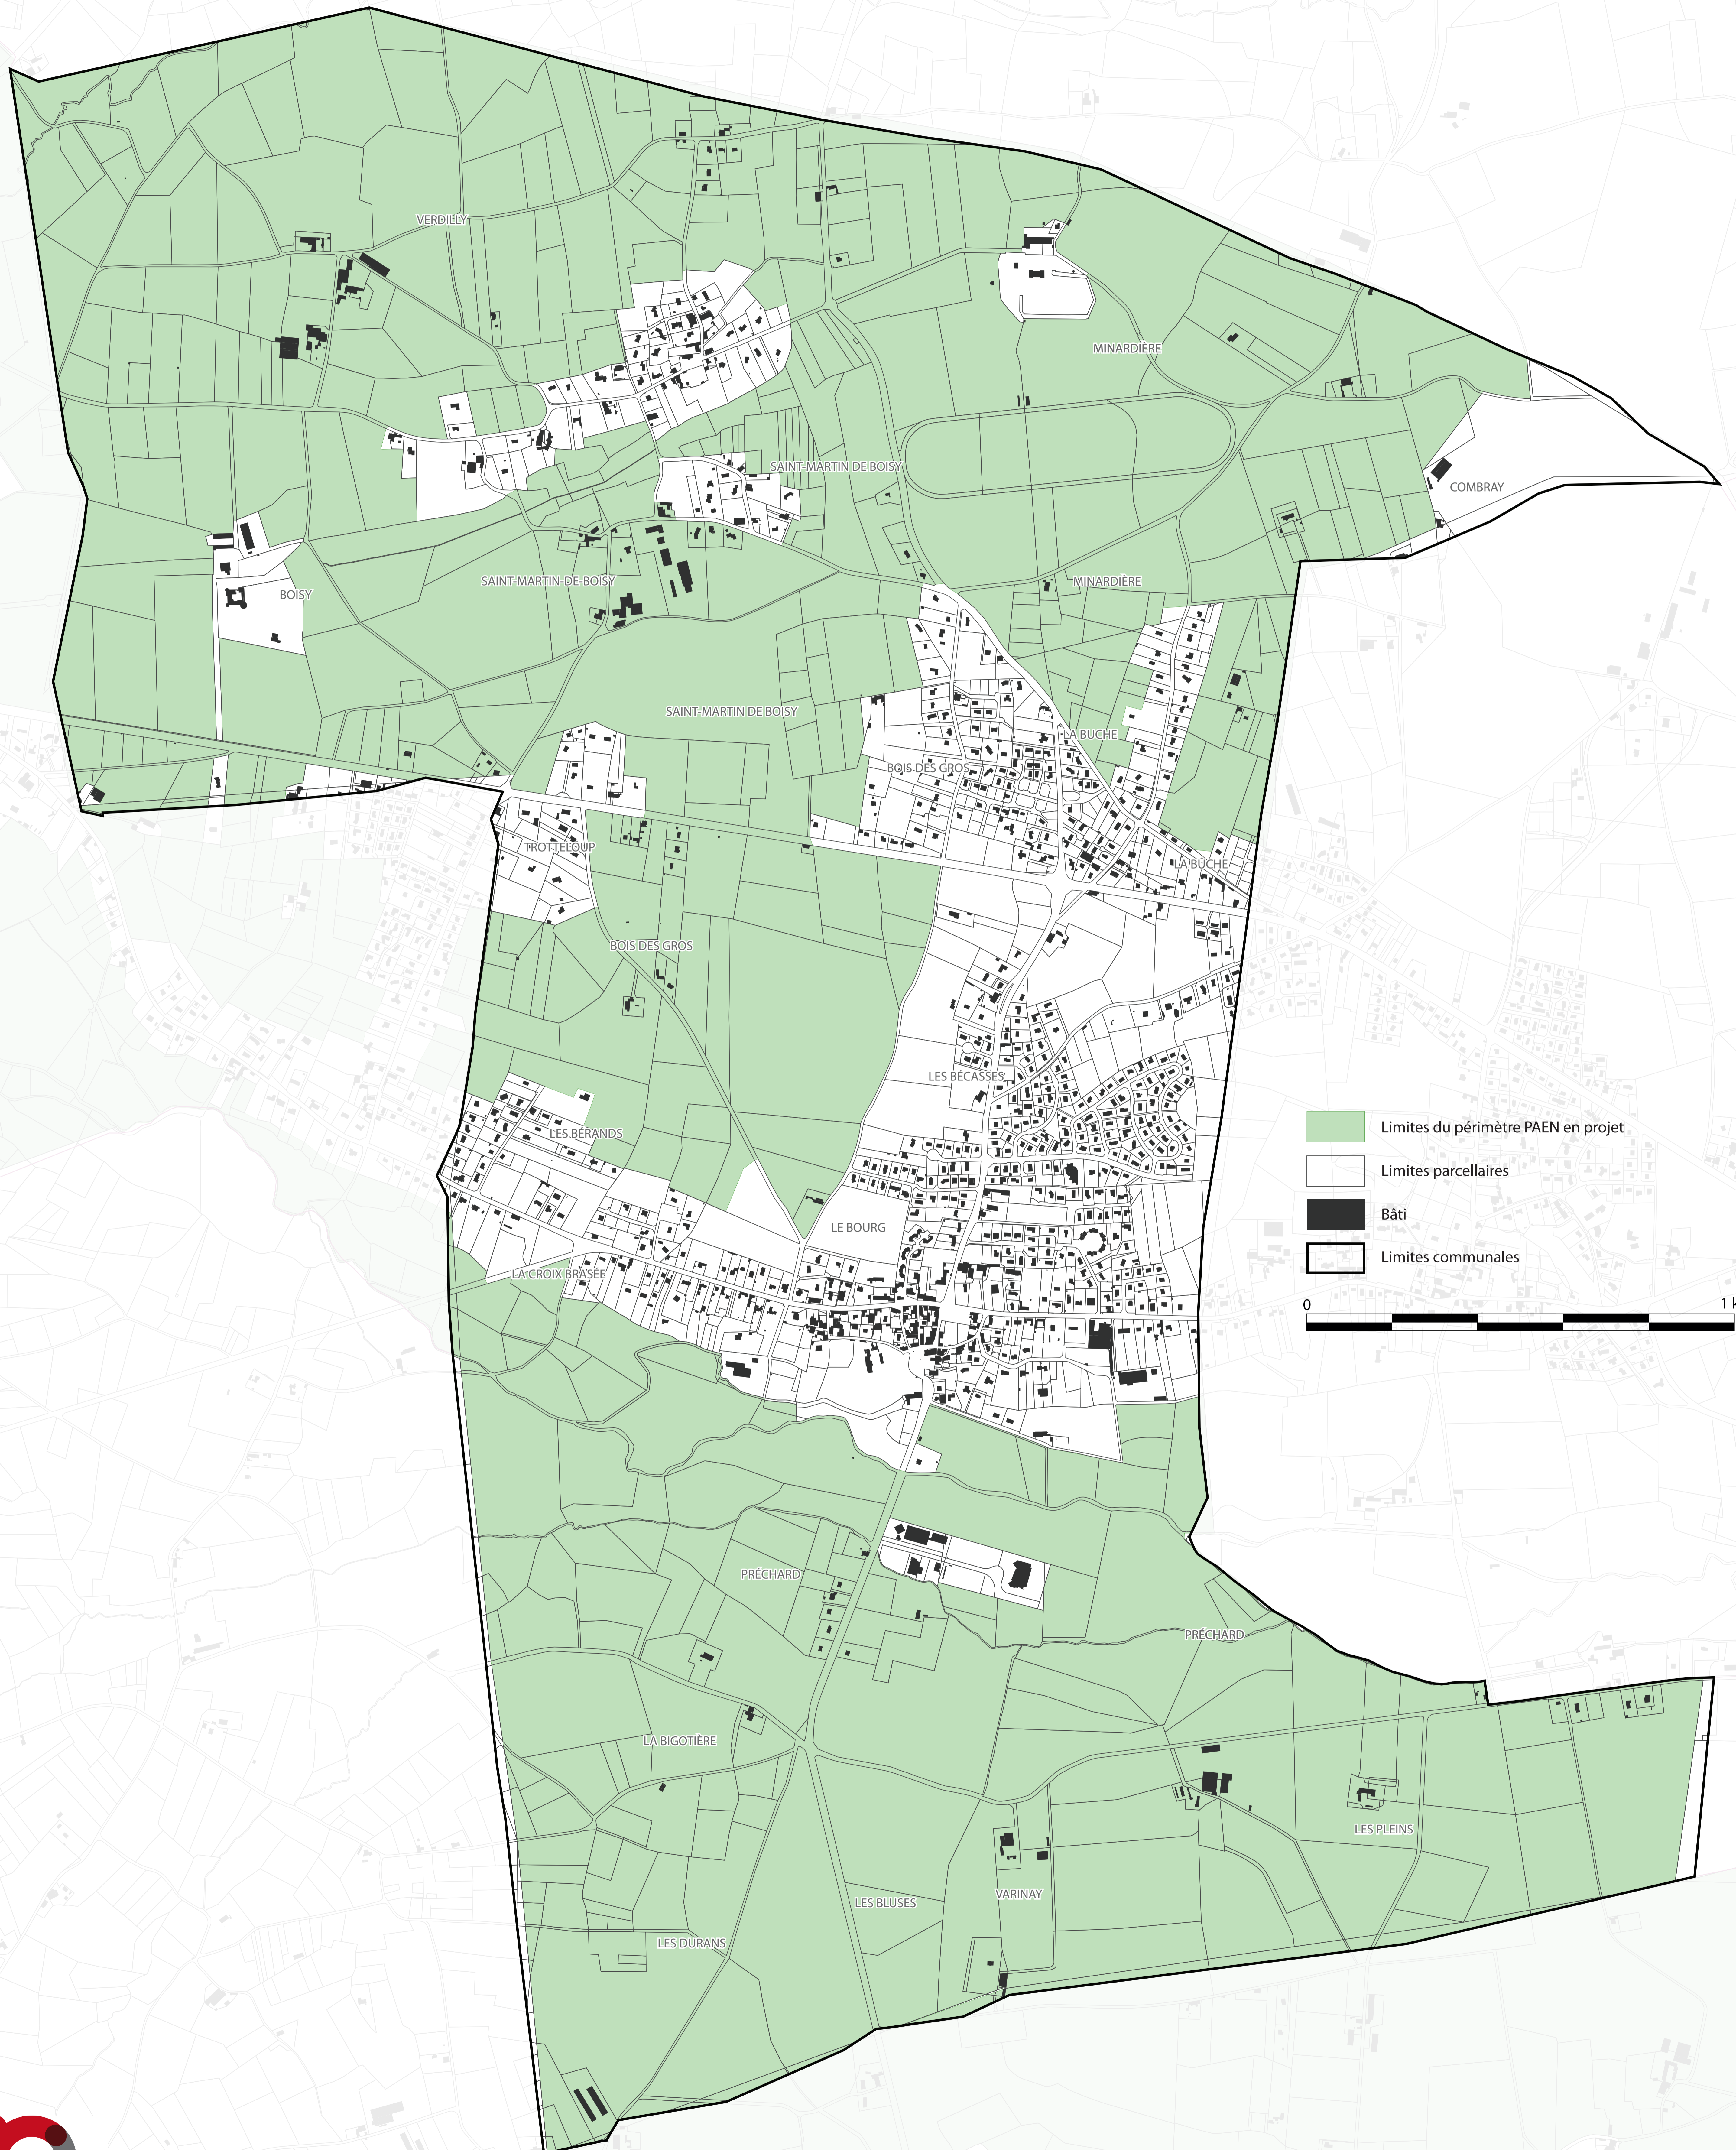

Plan de délimitation du PAEN de l'Ouest Roannais – Commune de Pouilly-les-Nonains

Périmètre de protection et de mise en valeur des espaces agricoles et naturels périurbains

Approuvé par la Commission permanente du Département en séance du 07/03/2016

- Limites du périmètre PAEN en projet
- Limites parcellaires
- Bâti
- Limites communales

0 1 km